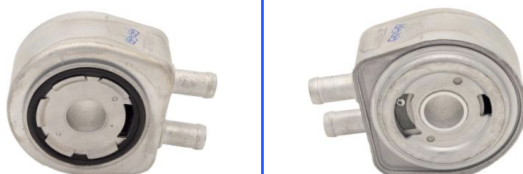

RENAULT--MEGANE 2L 4L (02-09)--