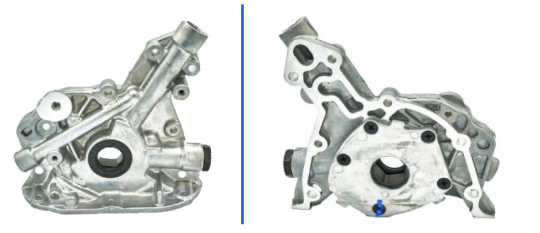

Ford--Ikon 1.6L 4L (03-03),Fiesta 1.6L 4L (11-11),Fiesta Ikon 1.6L 4L (02-11),Courier 1.6L 4L (01-11)--

R-6325
6325