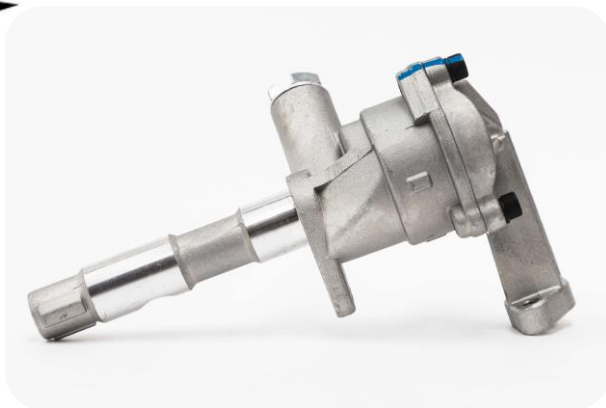

Marzo 2021

Bomba de aceite Marca Rexite

Datos Generales:

| | |
|--------------------------|--|
| No. de parte: | RMA-485 |
| Aplicación: | Toyota Hilux L4 Motor 4Y Montacargas Gas, Van, Crown, Daihatsu Rocky |
| Años: | 1988 - 1995 |
| Motor: | 2.0L, 2.2L |
| Código de Barras: | 07503030415132 |
| Código SAT: | 40151524 |
| Notas: | Inventario Disponible |