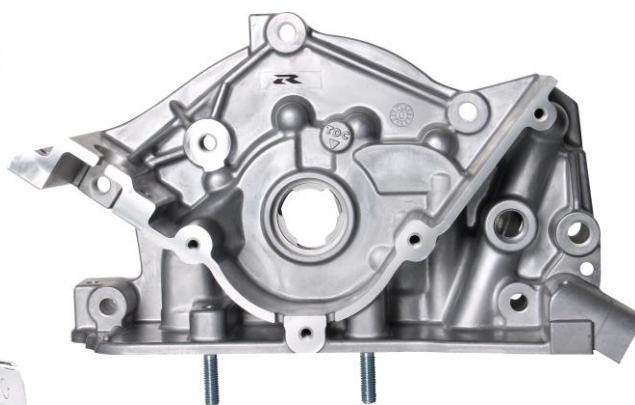

## Bomba de aceite Marca Rexite

### Datos Generales:

<b>No. de parte:</b>	RMA-477
<b>Aplicación:</b>	Chrysler Town&Country, Journey, Pacifica, 300, Nitro(2007-2011), Cirrus, Sebring, Avenger, VW Routan(2009-2010)
<b>Años:</b>	2007 - 2010
<b>Motor:</b>	3.5L, 4.0L SOCH
<b>Código de Barras:</b>	07503030274067
<b>Código SAT:</b>	40151524
<b>Notas:</b>	<b>Inventario Disponible</b>